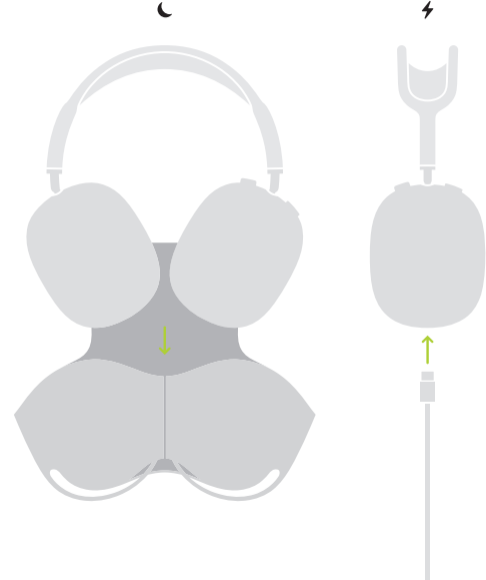

Scan to learn more in the  
**AirPods User Guide.**  
**AirPods Kullanma Kılavuzu**'nda  
daha fazla bilgi edinmek için tarayın.

-  **Press to switch**  
between listening modes.  
Dinleme modları arasında  
**geçiş yapmak için basın.**

-  **To connect to other devices**, press the  
button until the light blinks white. Then  
choose AirPods Max in Bluetooth settings.  
**Diğer aygıtlara bağlanmak için** ışık  
beyaz yanıp sönmeye kadar düğmeye  
basın. Sonra Bluetooth ayarlarında  
AirPods Max'i seçin.

# AirPods Max

- Listening Mode  
Dinleme Modu
- Conversation Awareness  
Sohbet Farkındalığı
- Spatial Audio  
Uzamsal Ses